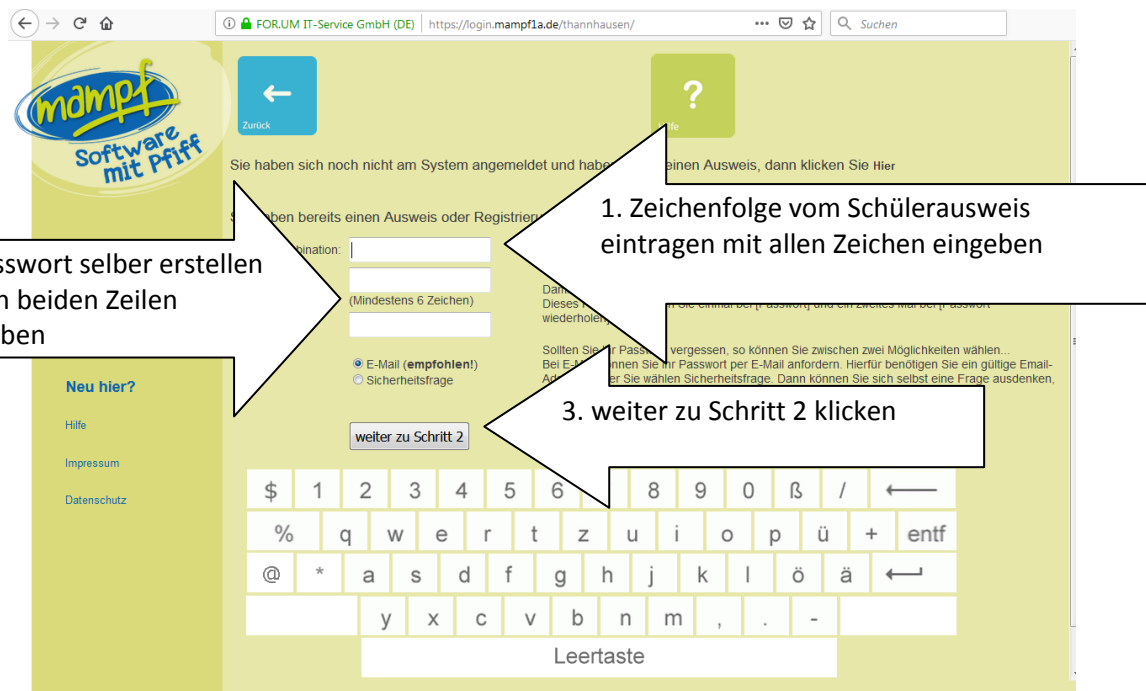

Erste Anmeldung bei mampf

Einen Webbrowser (Internetexplorer, Firefox, Chrome, opera oder ähnliche) öffnen und in die Adresszeile www.login.mampf1a.de/thannhausen eingeben.

Weiter zu Schritt 3 klicken

E-mailadresse der Eltern des Schülers eingeben

Registrierung durch klick auf den Link, den Sie in Ihrer E-Mail bekommen haben abschließen