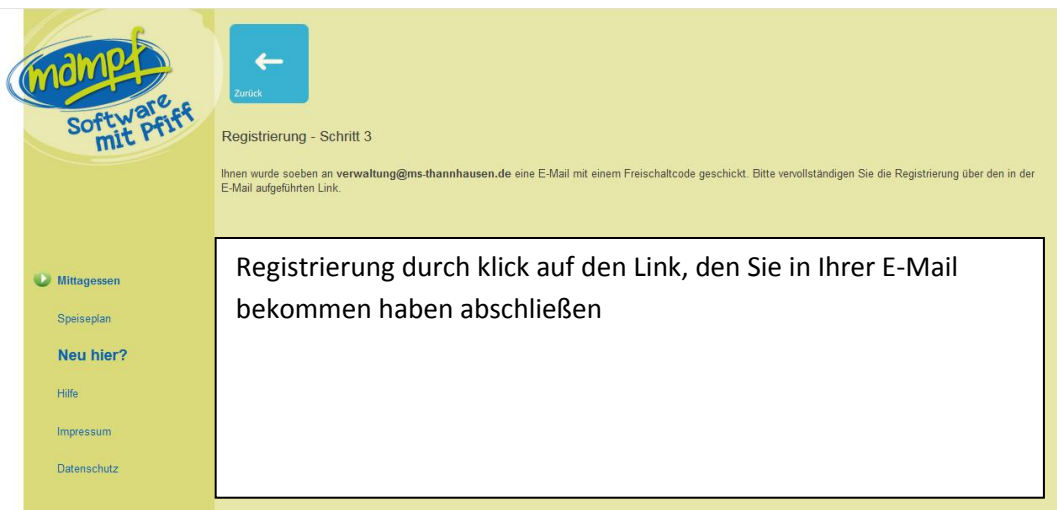

Erste Anmeldung bei mampf

Einen Webbrowser (Internetexplorer, Firefox, Chrome, opera oder ähnliche) öffnen und in die Adresszeile www.login.mampf1a.de/thannhausen eingeben.

Weiter zu Schritt 3 klicken

E-mailadresse der Eltern des Schülers eingeben

Registrierung durch klick auf den Link, den Sie in Ihrer E-Mail bekommen haben abschließen