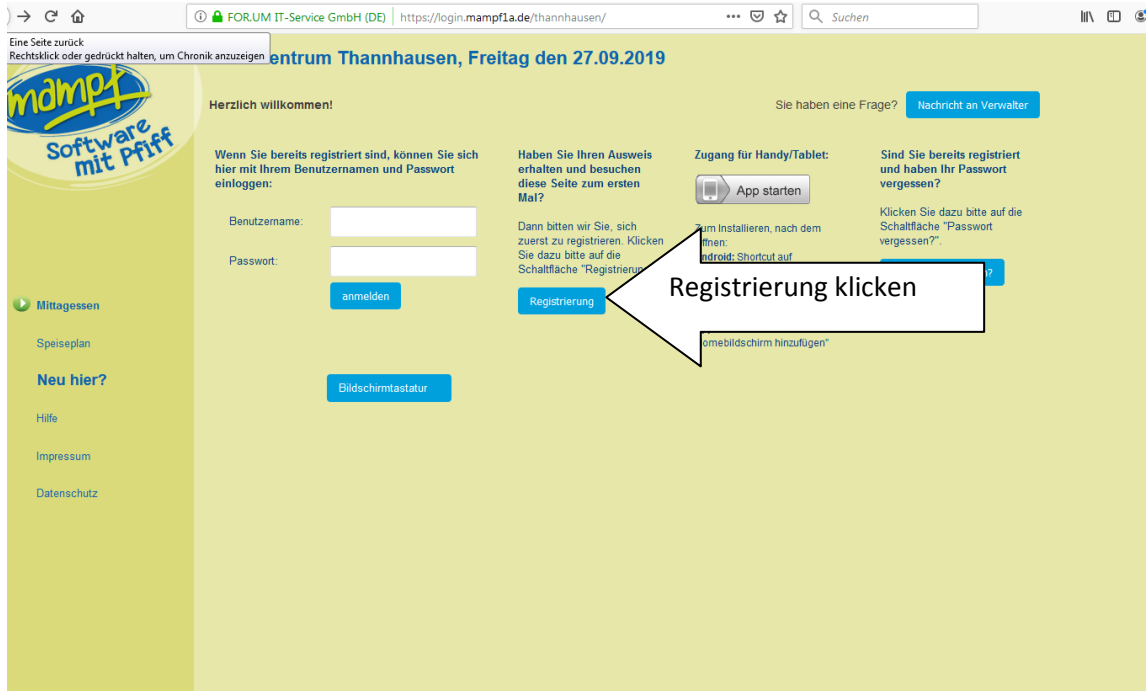

Erste Anmeldung bei mampf

Einen Webbrowser (Internetexplorer, Firefox, Chrome, opera oder ähnliche) öffnen und in die Adresszeile www.login.mampf1a.de/thannhausen eingeben.

Weiter zu Schritt 3 klicken

E-mailadresse der Eltern des Schülers eingeben

Registrierung durch klick auf den Link, den Sie in Ihrer E-Mail bekommen haben abschließen